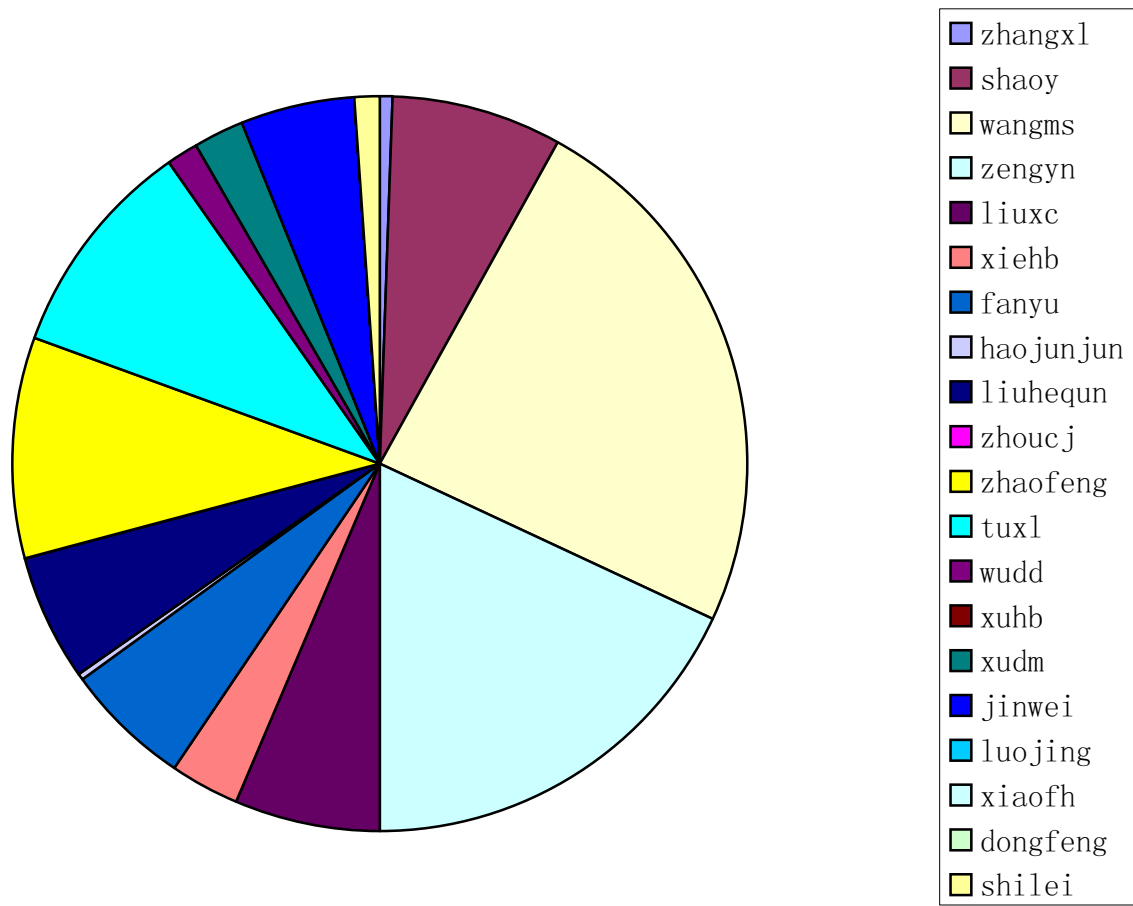

201301 node31

总计60367小时